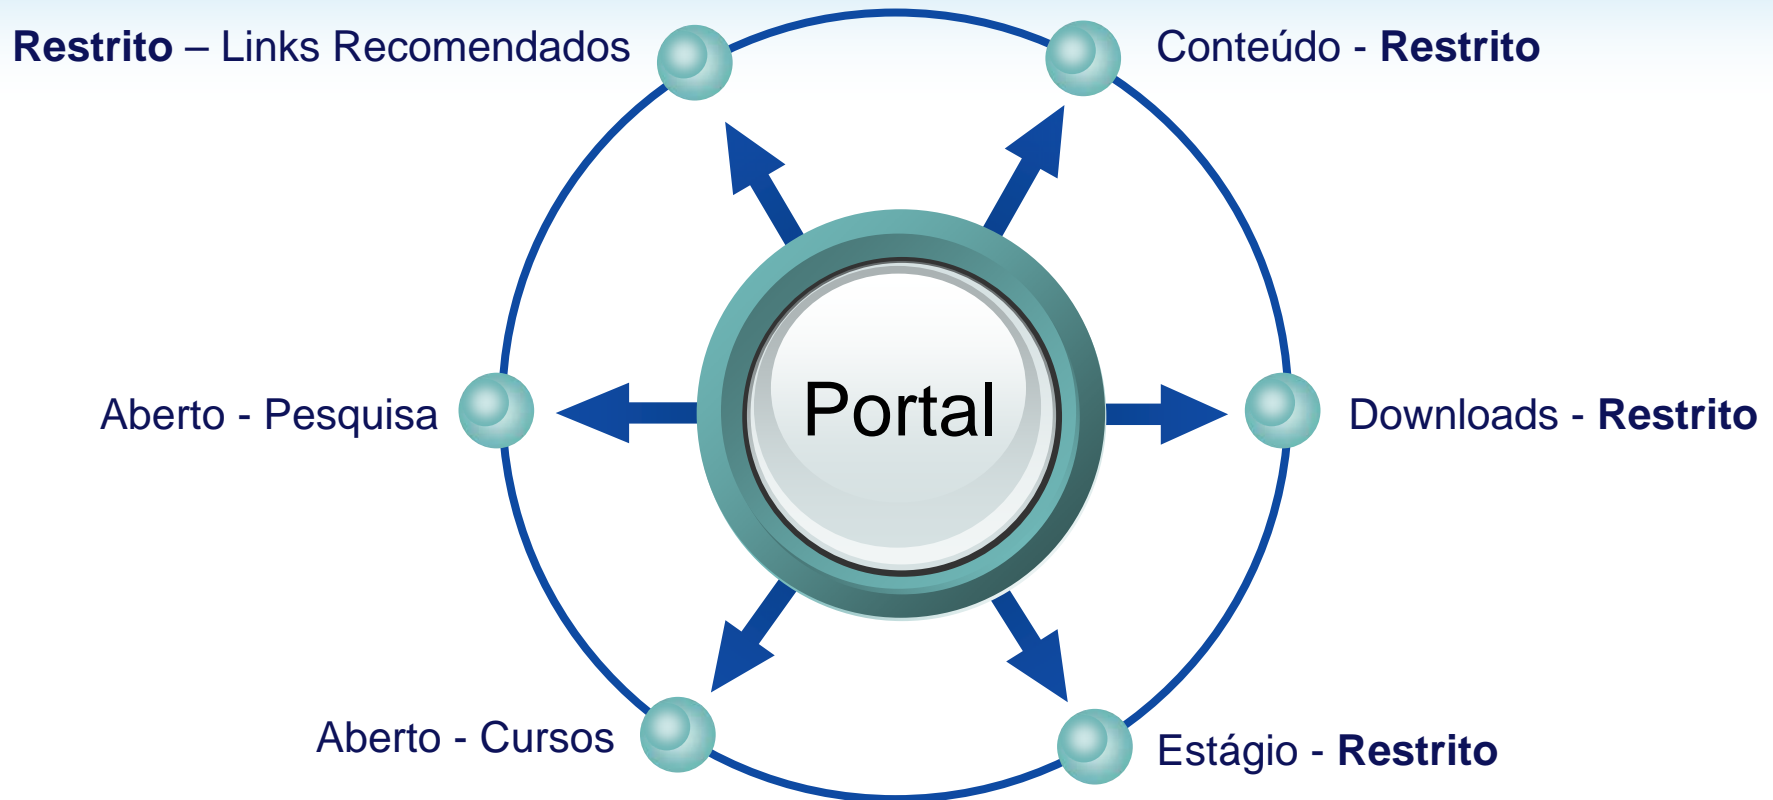

# Introdução

➤ **Endereço Eletrônico:**

<http://www.fatecjd.edu.br>

➤ **Criado em agosto/2008**

✓ **Mais de 440.000 acessos.**

➤ **Software utilizado:**

✓ **Sistema desenvolvido na linguagem PHP;**

✓ **Banco de dados MySQL.**

# Tipos de Acesso