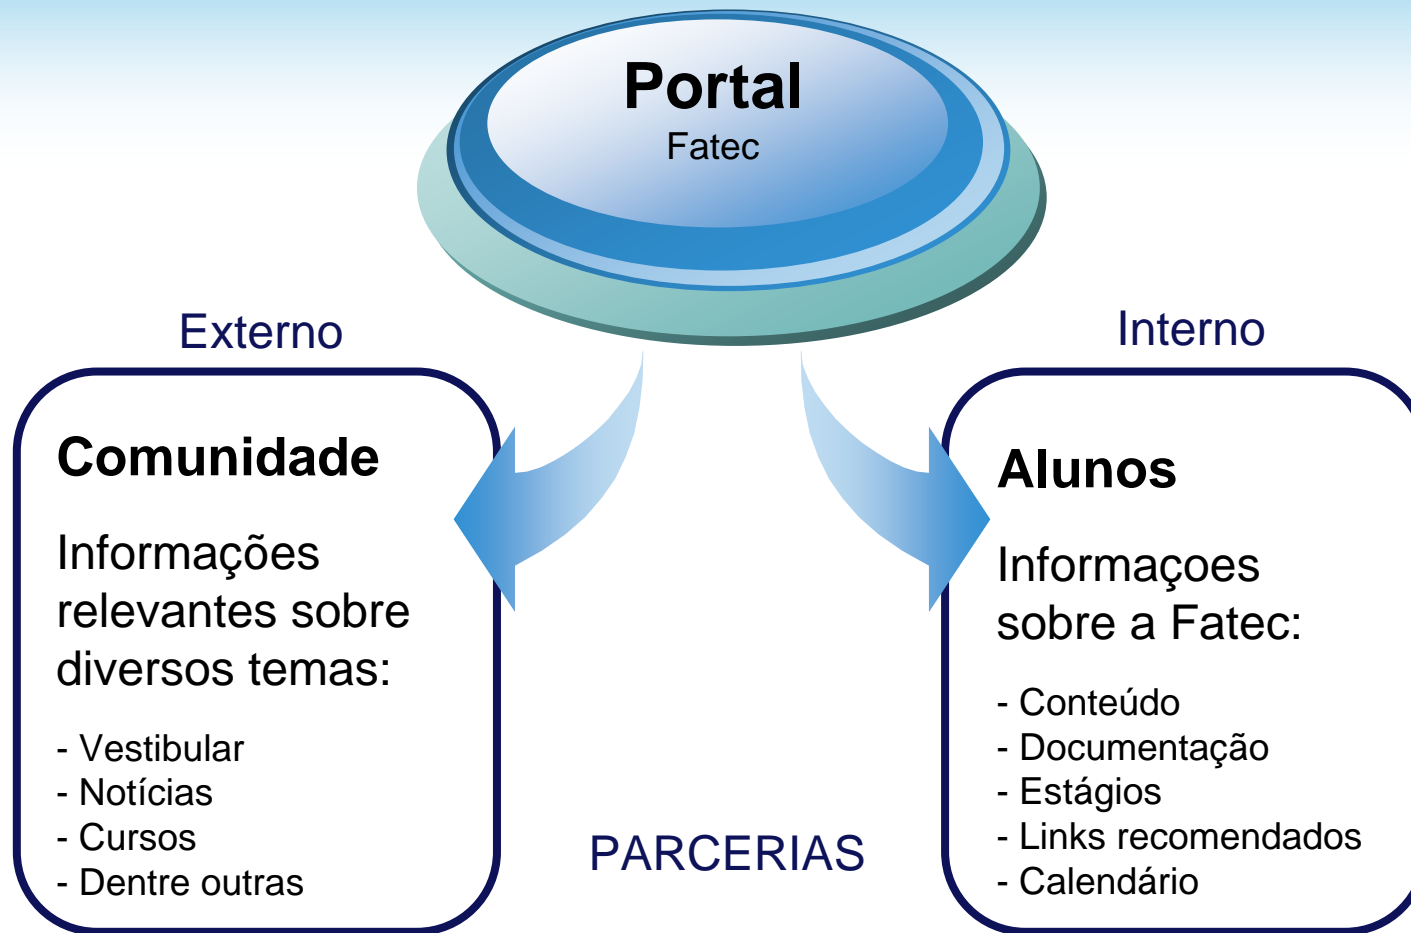

# Introdução

➤ **Endereço Eletrônico:**

<http://www.fatecjd.edu.br>

➤ **Criado em agosto/2008**

✓ **Mais de 440.000 acessos.**

➤ **Software utilizado:**

✓ **Sistema desenvolvido na linguagem PHP;**

✓ **Banco de dados MySQL.**

# Tipos de Acesso